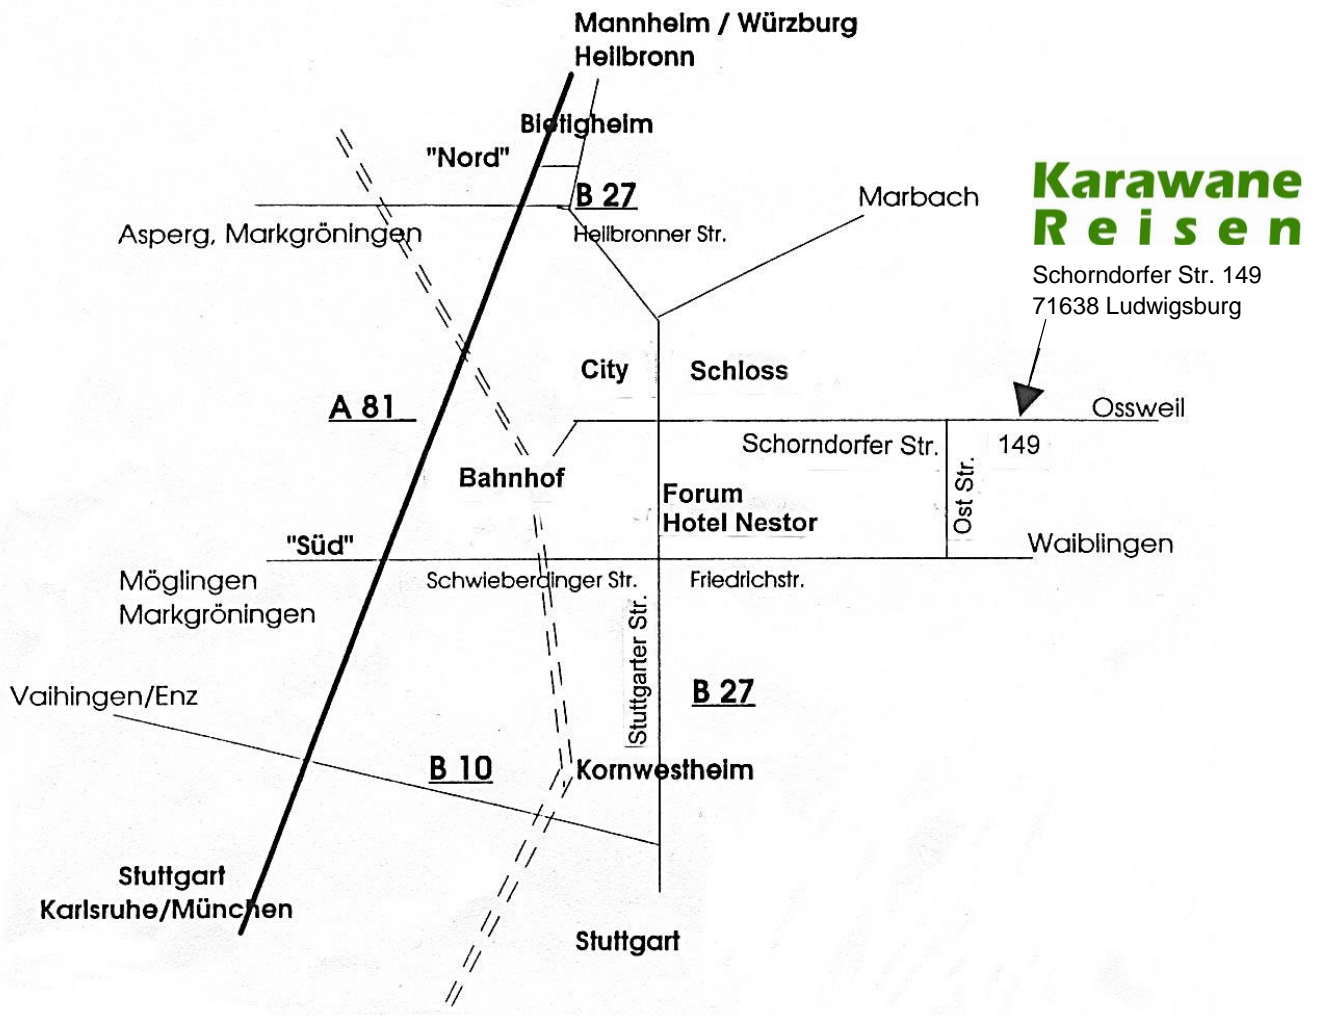

# Karawane Reisen

So erreichen Sie Karawane Reisen in Ludwigsburg:

## Öffentliche Verkehrsmittel:

Zum Bahnhof Ludwigsburg:

DB-Züge des Regionalverkehrs aus dem Süden: Stuttgart/Karlsruhe oder Norden: Heidelberg/Heilbronn

S-Bahn aus Stuttgart: S 4 (Marbach) und S 5 (Bietigheim)

Bus ab Bahnhof/ZOB: Buslinie 425 Richtung Oßweil, Haltestelle „Comburger Str.“ (werktags tagsüber alle 15 Minuten)