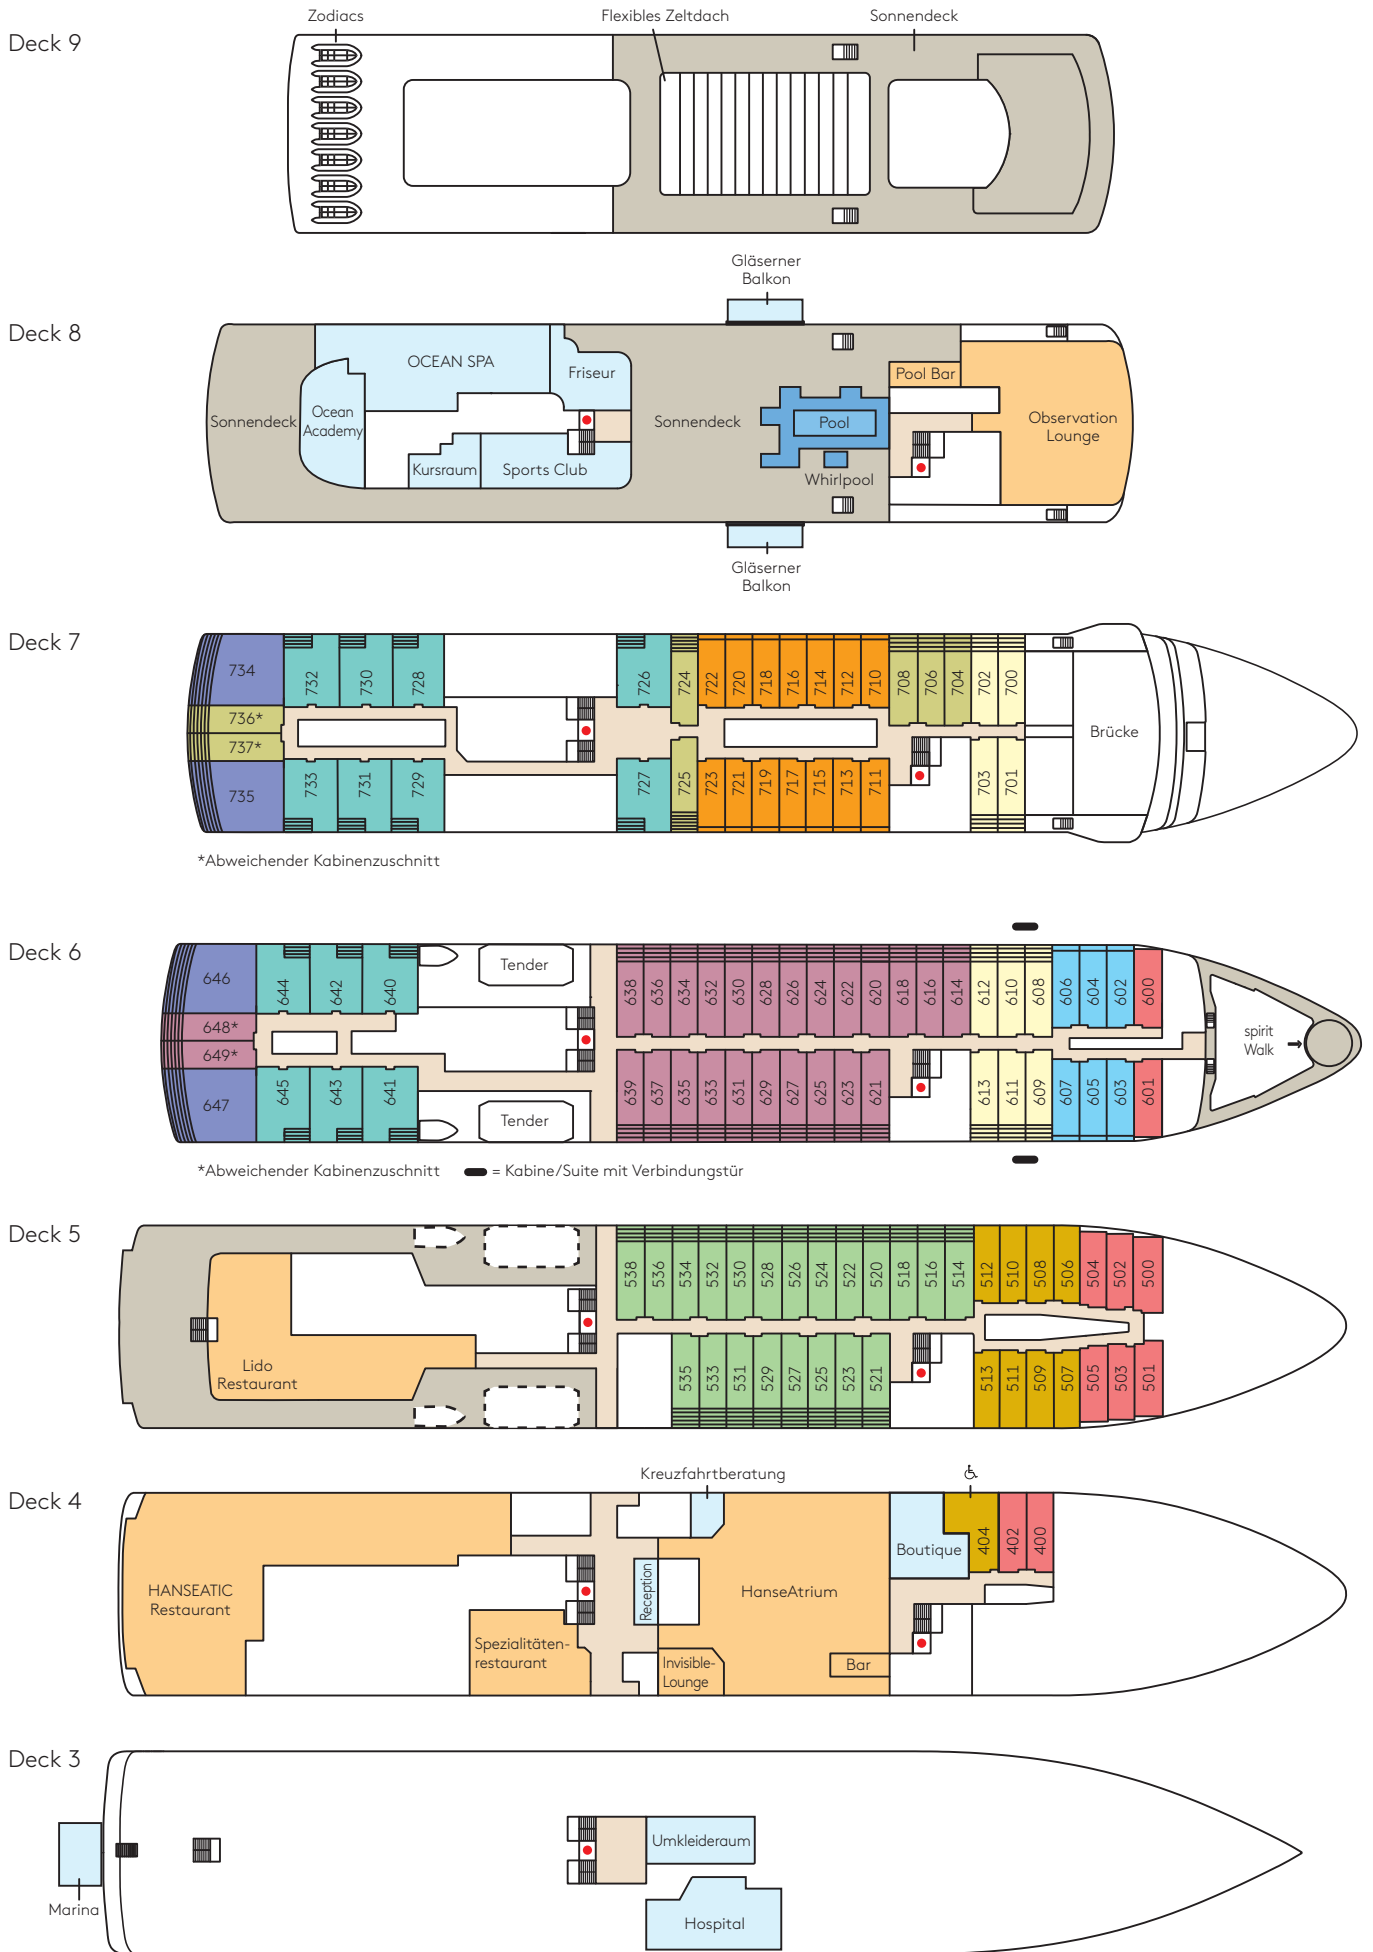

Decksplan HANSEATIC spirit

- Außenkabine
Kat. 1
- Panorama-
kabine
Kat. 2
- French Balcony
Kabine
Kat. 3
- Balkon-
kabine
Kat. 4
- French Balcony
Kabine
Kat. 5
- Balkon-
kabine
Kat. 6
- Balkon-
kabine
Kat. 7
- Balkon-
kabine
Kat. 8
- Junior Suite
mit Balkon
Kat. 9
- Grand Suite
mit Veranda
Kat. 10

Nicht öffentliche Bereiche
 Restaurants, Bars und Lounges
 Öffentliche Bereiche
♿ Kabine ist barrierefrei ausgestattet
● Fahrstuhl