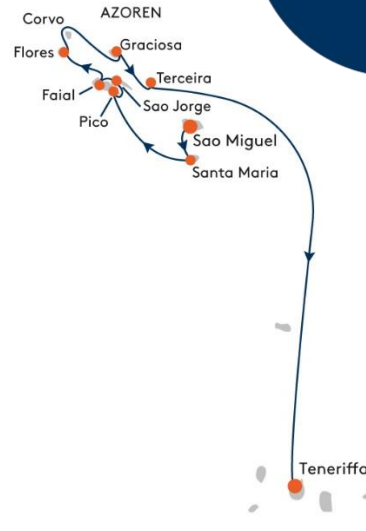

EXPEDITION
CRUISES

Sichern Sie sich
25% Ermäßigung*

Expedition Azoren Von Sao Miguel nach Teneriffa

12.09.-24.09.2021, 12 Tage, Reise INS2157

Mit der HANSEATIC inspiration begeben wir uns auf Expeditionskurs zu den Azoren – noch immer ein Geheimtipp im Atlantik. Auf diesen Reisen erleben Sie die Azoren hautnah und ganz intensiv – wir steuern acht von neun Inseln an: Sao Miguel, Terceira, Graciosa, Flores, Sao Jorge, Faial, Pico und Santa Maria. Dabei entdecken wir heiße Quellen und schwarze Lavafelder. Ein Hauch von kolonialer Vergangenheit weht bis heute über die Inseln und in den Parks und Gärten verstecken sich Herrenhäuser aus einem anderen Jahrhundert.

~~€ 7.490~~ € 5.618 pro Person, Kat. Garantie Silber¹
~~€ 8.290~~ € 6.218 pro Person, Kat. Garantie Gold²
~~€ 8.990~~ € 6.743 pro Person, Kat. Garantie Platin³
*Auf den Seereisepreis, gültig für Neubuchungen

Preise jeweils Seereise exklusive An- und Abreisepaket (Doppelbelegung)
¹Garantie-Außenkabine (Kat. 1 oder 2, ca. 22 oder 21 m², Deck 4, 5 oder 6)
²Garantie-French Balcony Kabine (Kat. 3 oder 5, 21 oder 23 m², Deck 6 oder 7)
³Garantie-Balkonkabine (Kat. 4, 6, 7 oder 8, ca. 27 m², Deck 5, 6 oder 7)

Einzelreisende zahlen in Garantie Silber, Gold und Platin nur 20% Aufpreis.

WIR GEHEN AUF NUMMER SICHER.

Regelmäßige Hygienekontrollen der HANSEATIC inspiration* durch SGS INSTITUT FRESENIUS. | www.hl-cruises.de/sicher-reisen

* Verifizierung für HANSEATIC nature/HANSEATIC spirit folgt

Wenige Passagiere, viel Freiraum:

Mit maximal 160 Gästen an Bord kann der Mindestabstand größtenteils gewährleistet werden.

Hohe Servicestandards und individueller Service: